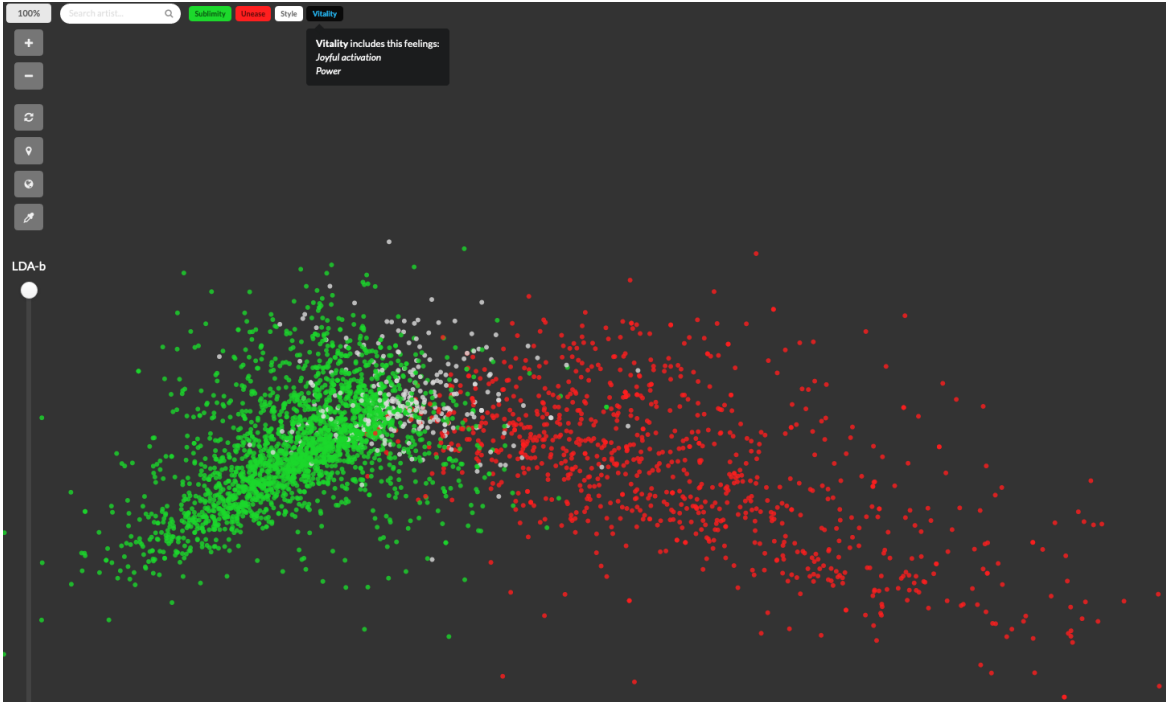

Reducción de datos

IIC2026

Reducción de datos

Reducción de datos

IIC2026

Reducción de datos

Decisiones de diseño que involucran reducir (o incrementar) la cantidad de información mostrada en una visualización.

Puede aplicarse tanto sobre ítems como sobre atributos.

Reducción de datos

Decisiones de diseño que involucran reducir (o incrementar) la cantidad de información mostrada en una visualización.

Puede aplicarse tanto sobre ítems como sobre atributos.

Filtración

Agregación

Filtración

Reducir el total de elementos visibles mediante eliminación de parte de ellos.

Filtración

(Scatterplot with grid, tooltip and filter)

Filtración

(Brushable scatterplot + grid)

Filtración de ítems

(Moodplay)

Filtración de ítems

(Moodplay)

Filtración de ítems

(Moodplay)

Filtración de atributos

(Fuente: Libro "Visualization, Analysis and Design")