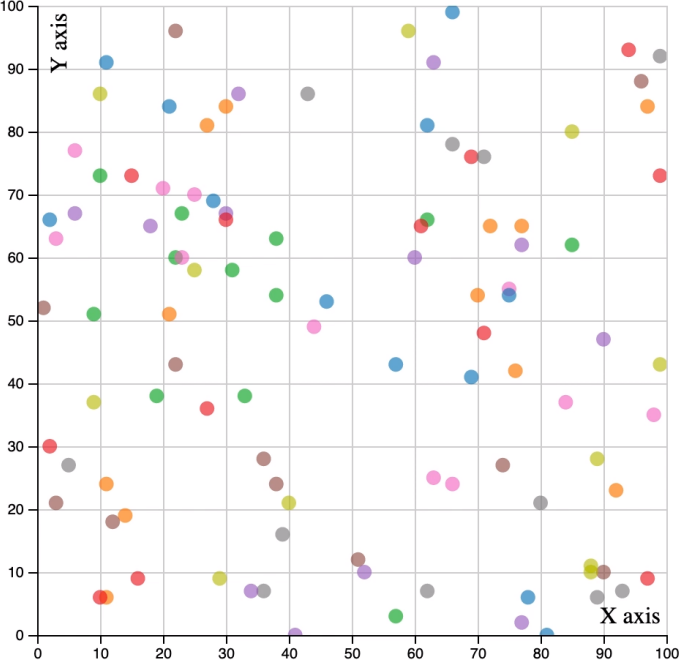

Reducción de datos

IIC2026

Reducción de datos

Reducción de datos

IIC2026

Reducción de datos

Decisiones de diseño que involucran reducir (o incrementar) la cantidad de información mostrada en una visualización.

Puede aplicarse tanto sobre ítems como sobre atributos.

Reducción de datos

Decisiones de diseño que involucran reducir (o incrementar) la cantidad de información mostrada en una visualización.

Puede aplicarse tanto sobre ítems como sobre atributos.

Filtración

Agregación

Filtración

Reducir el total de elementos visibles mediante eliminación de parte de ellos.

Filtración

(Scatterplot with grid, tooltip and filter)

Filtración

(Brushable scatterplot + grid)

Filtración de ítems

(Moodplay)

Filtración de ítems

(Moodplay)

Filtración de ítems

(Moodplay)

Filtración de atributos

(Fuente: Libro "Visualization, Analysis and Design")