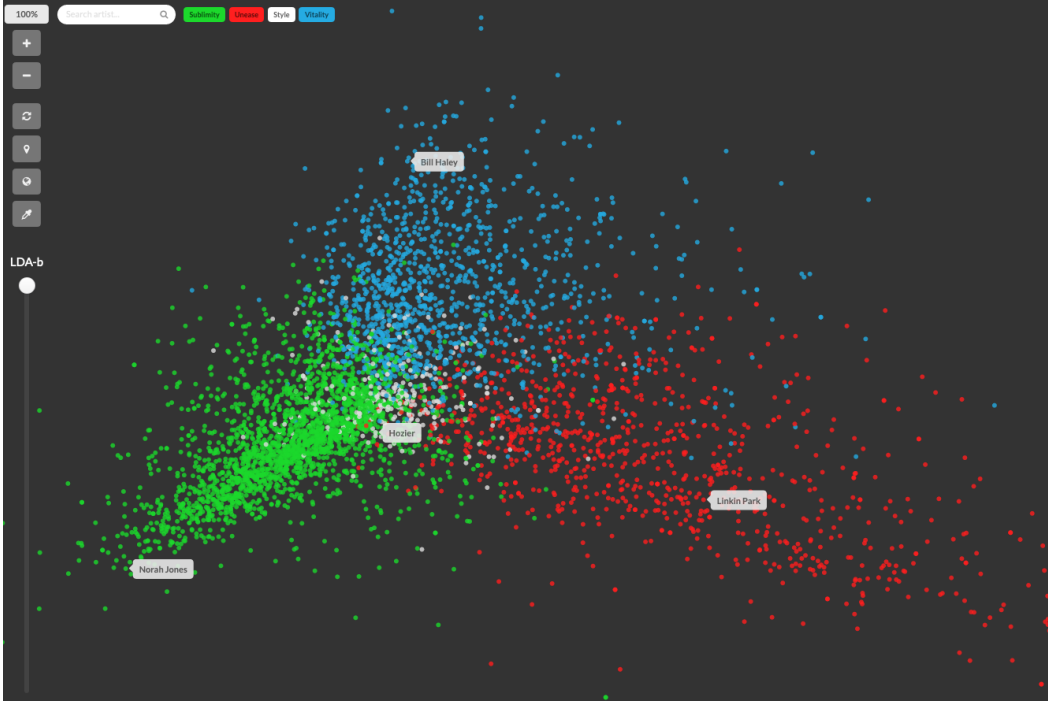

Reducción de datos

IIC2026

Reducción de datos

Reducción de datos

IIC2026

Reducción de datos

Decisiones de diseño que involucran reducir (o incrementar) la cantidad de información mostrada en una visualización.

Puede aplicarse tanto sobre ítems como sobre atributos.

Reducción de datos

Decisiones de diseño que involucran reducir (o incrementar) la cantidad de información mostrada en una visualización.

Puede aplicarse tanto sobre ítems como sobre atributos.

Filtración

Agregación

Filtración

Reducir el total de elementos visibles mediante eliminación de parte de ellos.

Filtración

(Scatterplot with grid, tooltip and filter)

Filtración

(Brushable scatterplot + grid)

Filtración de ítems

(Moodplay)

Filtración de ítems

(Moodplay)

Filtración de ítems

(Moodplay)

Filtración de atributos

(Fuente: Libro "Visualization, Analysis and Design")