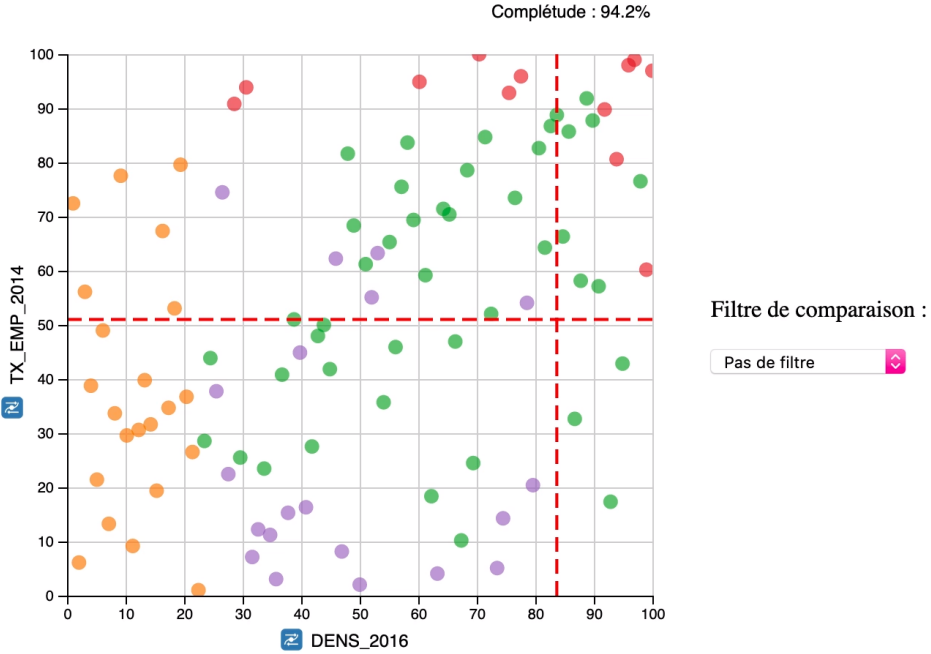

Reducción de datos

IIC2026

Reducción de datos

Reducción de datos

IIC2026

Reducción de datos

Decisiones de diseño que involucran reducir (o incrementar) la cantidad de información mostrada en una visualización.

Puede aplicarse tanto sobre ítems como sobre atributos.

Reducción de datos

Decisiones de diseño que involucran reducir (o incrementar) la cantidad de información mostrada en una visualización.

Puede aplicarse tanto sobre ítems como sobre atributos.

Filtración

Agregación

Filtración

Reducir el total de elementos visibles mediante eliminación de parte de ellos.

Filtración

(Scatterplot with grid, tooltip and filter)

Filtración

(Brushable scatterplot + grid)

Filtración de ítems

(Moodplay)

Filtración de ítems

(Moodplay)

Filtración de ítems

(Moodplay)

Filtración de atributos

(Fuente: Libro "Visualization, Analysis and Design")